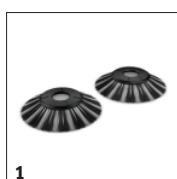

■ Incluso nella consegna

Pratico tappo per spazzola laterale

- Attacco spazzola laterale senza attrezzi per una rapida installazione e distribuzione.

Comoda pedana

- Ribaltare completamente la spazzatrice senza chinarsi - per risparmiare spazio.

Maniglia di spinta infinitamente variabile

- Spazzata confortevole per la schiena grazie alla regolazione individuale dell'altezza.

ACCESSORI PER S 4 1.766-320.0

1

		Codice prodotto	Descrizione	
SPAZZATRICE				
Set di due spazzole laterali per spazzatrici S4 e S4 Twin	1	2.644-032.0	Due spazzole laterali per spazzatrici S4 con speciale design per la raccolta di rifiuti umidi, per esempio foglie o erba appena tagliata.	<input type="checkbox"/>