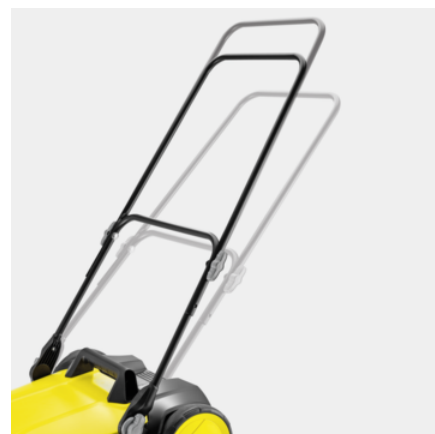

S 4

Con tramoggia per rifiuti da 20 l, spazzola laterale e larghezza di spazzatura di 510 mm: la spazzatrice S 4 per applicazioni tutto l'anno su aree più piccole e strette e una pulizia accurata fino al bordo.

Codice prodotto

1.766-320.0

- Una spazzola laterale

Dati tecnici

EAN Code		4054278247922
Ampiezza di lavoro con spazzola laterale	mm	510
Max. prestazioni di area	m ² /h	1800
Carenatura/Telaio		Plastica / plastica
Contentitore per rifiuti	l	20
Peso senza accessori	kg	9,8
Peso, pronto per il funzionamento	kg	9,8
Peso con imballo	kg	11,3
Dimensioni (Lu × La × H)	mm	760 × 600 × 940

■ Incluso nella consegna

Pratico tappo per spazzola laterale

- Attacco spazzola laterale senza attrezzi per una rapida installazione e distribuzione.

Comoda pedana

- Ribaltare completamente la spazzatrice senza chinarsi - per risparmiare spazio.

Maniglia di spinta infinitamente variabile

- Spazzata confortevole per la schiena grazie alla regolazione individuale dell'altezza.

ACCESSORI PER S 4 1.766-320.0

1

		Codice prodotto	Descrizione	
SPAZZATRICE				
Set di due spazzole laterali per spazzatrici S4 e S4 Twin	1	2.644-032.0	Due spazzole laterali per spazzatrici S4 con speciale design per la raccolta di rifiuti umidi, per esempio foglie o erba appena tagliata.	<input type="checkbox"/>